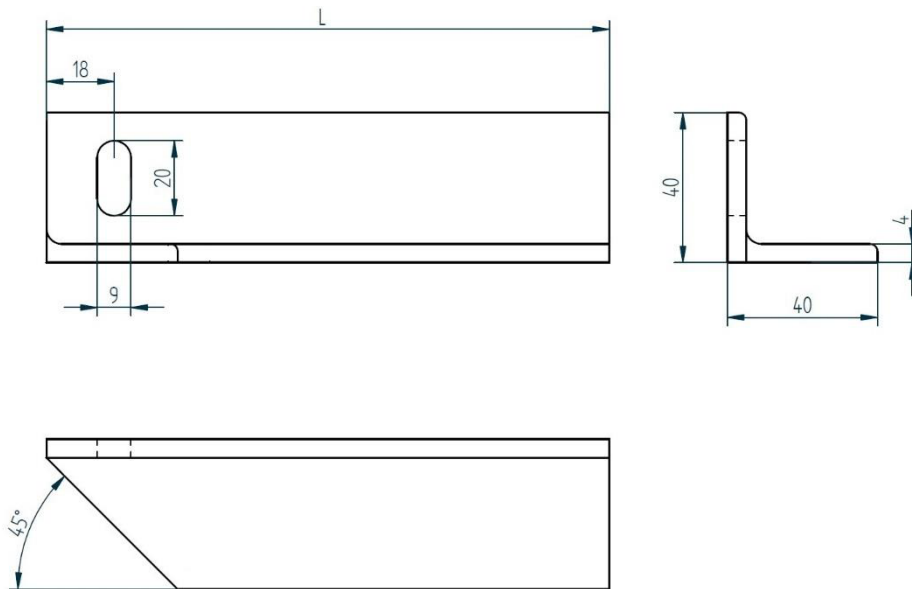

# Aluminium-Winkelkabelbahnhalter, rechts/links

Material EN AW-5754, AlMg3, gebeizt  
Länge wählbar L = 100 bis 1200 mm

Auch in Edelstahl und Stahl lieferbar. Andere Abmessungen auf Anfrage

Datum  
05.12.2016