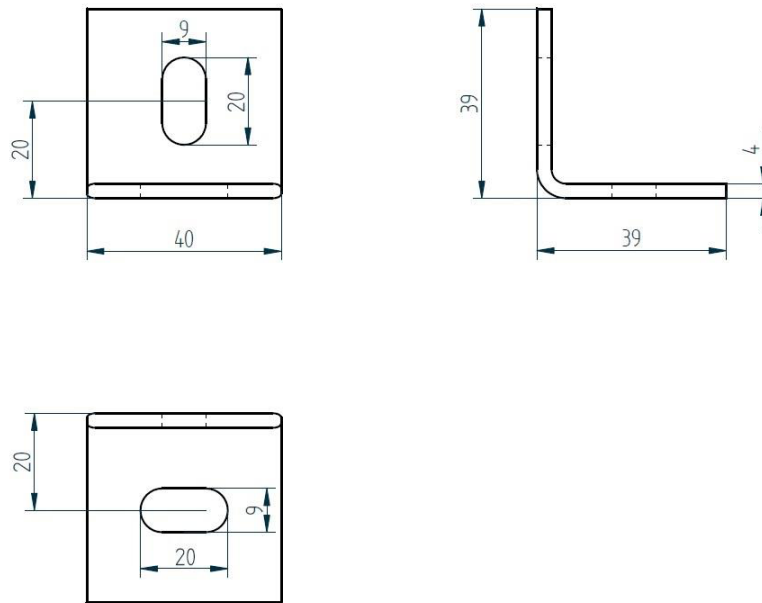

# KGB-Haltewinkel 39 mm, endfverz.

Material Stahl, endfeuverzinkt nach EN 1461

**FISCHER**  
METALLVERARBEITUNG  
Tel. +49 (0) 2922 / 4148

u. a. passend für Kabelbahnholme H = 40 mm

Artikel-Nr.	kg / Stck
305-339-130	0,084

Auch in AlMg3 und 1.4571 lieferbar. Andere Abmessungen auf Anfrage

Datum  
09.08.2010

Skizze  
01/1505/09