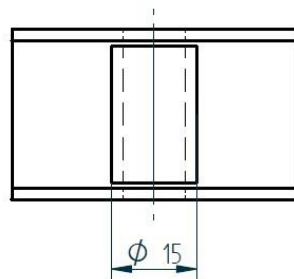

Aluminium-GM-Halter mit Distanzhülse

Passend für Fischerkabelbahn
Material: EN AW-5754, AlMg3, gebeizt

Beschreibung	Artikel-Nr.	kg / Stck
GM-Halter	310-011-304	0,024
Distanzhülse	310-152-304	0,005

Andere Abmessungen auf Anfrage