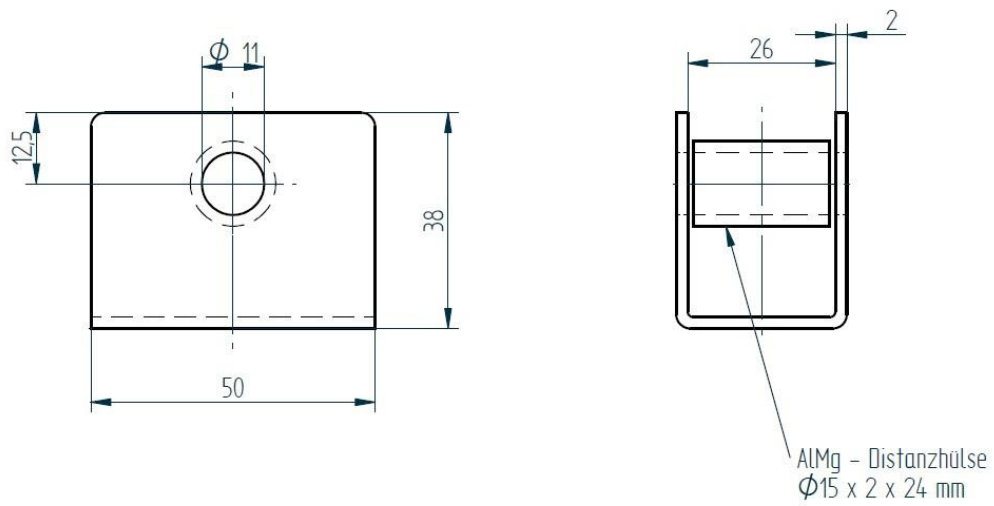

Aluminium-GM-Halter mit Distanzhülse

Passend für Fischerkabelbahn
Material: EN AW-5754, AlMg3, gebeizt

Beschreibung	Artikel-Nr.	kg / Stck
GM-Halter	310-011-304	0,024
Distanzhülse	310-152-304	0,005

Andere Abmessungen auf Anfrage