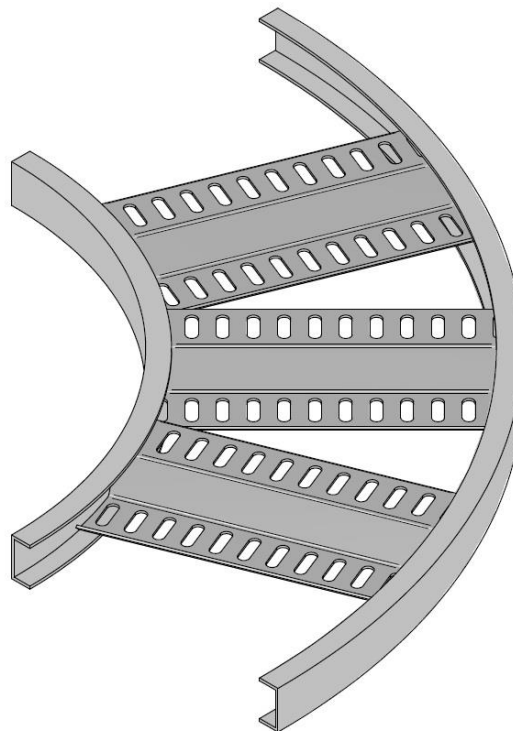

90°-Bogen für Aluminium-Fischerkabelbahn

Material: EN AW-5754, AlMg3, gebeizt
Breite: B = 100 mm - 500 mm
Holme: 2 Stück U-Holme
Stege: Z-Stege

Breite	Artikel-Nr. T-Steg	Kg / Stck
200	144-200-301	0,60
300	144-300-301	0,78
400	144-400-301	1,35
500	144-500-301	1,40

Auch in Edelstahl und Stahl lieferbar. Andere Abmessungen auf Anfrage

Datum
18.02.2014

Skizze
01/1802/14