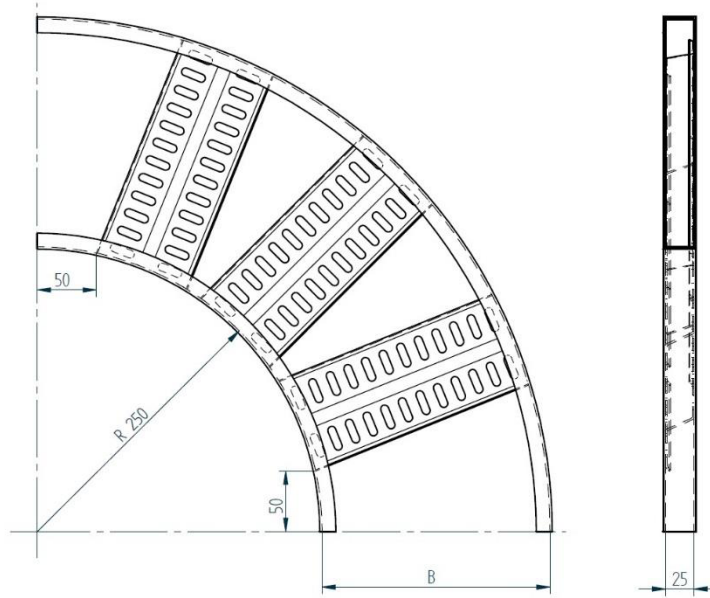

90°-Bogen für Aluminium-Fischerkabelbahn

Material: EN AW-5754, AlMg3, gebeizt
Breite: B = 100 mm - 500 mm
Holme: 2 Stück U-Holme
Stege: Z-Stege

Breite	Artikel-Nr. T-Steg	Kg / Stck
200	144-200-301	0,60
300	144-300-301	0,78
400	144-400-301	1,35
500	144-500-301	1,40

Auch in Edelstahl und Stahl lieferbar. Andere Abmessungen auf Anfrage

Datum
18.02.2014

Skizze
01/1802/14